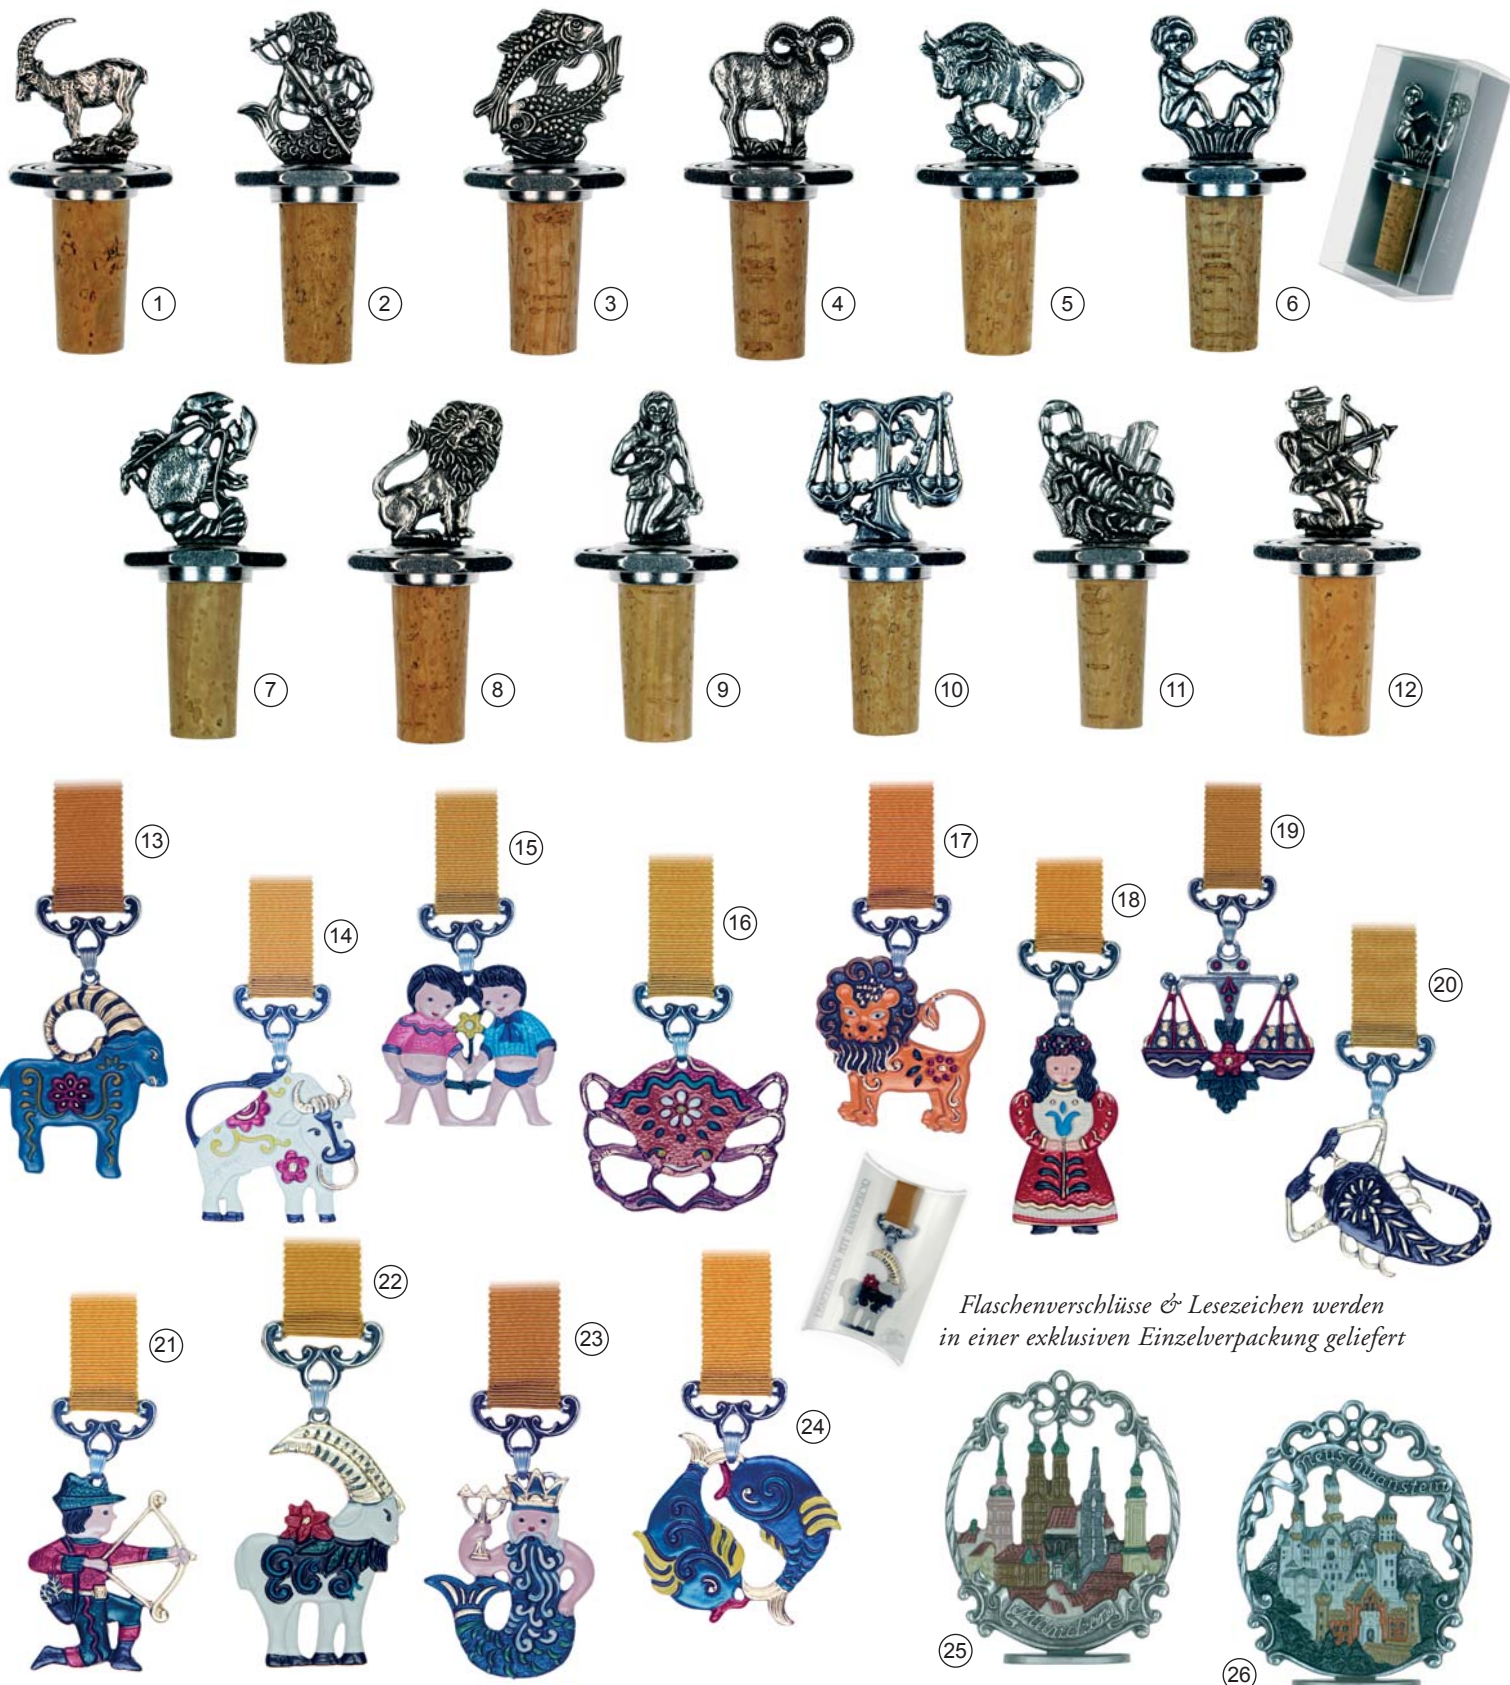

Zinn 93%
in
Handarbeit
gegossen und
liebervoll
bemalt

8 Sortiment „Weihnachtsfest“

Nr.	Bestell-Nr.	Bezeichnung	Größe (H)	PG
1	13-05-671C	Engel mit Querflöte	3,5 cm	B98
2	13-05-672C	Weihnachtsmann im Mistelkranz	4,5 cm	D24
3	13-05-673C	Engel mit Kerze orange	4,5 cm	D24
4	13-05-674C	Engel mit Kerze lila	4,5 cm	D24
5	13-05-675C	Engel mit Kerze rot	4,5 cm	D24
6	13-05-676C	Nussknacker im Bogen	6,0 cm	D24
7	13-05-677C	Weihnachtsmann mit Liste	5,5 cm	F34
8	13-05-993C	Sortiment "Weihnachtsfest" (7 verschiedene Motive)		Z74
9	13-15-216C	Weihnachtsglocke 2008 (Engel mit Kerze)	13,0 cm	K20
10	13-15-319C	Glocke Engel mit Kerze	12,5 cm	J50
11	13-20-075C	Jahresmärchen 2008 Frau Holle	7,0 cm	F41
12	13-05-669C	Weihnachtsmotiv 2008 Engel mit Band	6,0 cm	D24
13	13-05-670C	Jahresengel 2008	5,5 cm	D24
14	13-30-216-	Stern groß Nr. 1 antik Stein blau	9,0 cm	F72

Nr.	Bestell-Nr.	Bezeichnung	Größe (H)	PG
15	13-30-217-	Stern groß Nr. 1 antik Stein iris	9,0 cm	F72
16	13-30-218-	Stern groß Nr. 1 antik Stein rubin	9,0 cm	F72
17	13-30-226-	Stern groß Nr. 2 antik Stein blau	9,0 cm	F72
18	13-30-227-	Stern groß Nr. 2 antik Stein iris	9,0 cm	F72
19	13-30-228-	Stern groß Nr. 2 antik Stein rubin	9,0 cm	F72
20	12-02-354C	Heilige 3 Könige	9,0 cm	K20
21	12-02-355C	3 Hirten	9,0 cm	K20
22	13-06-143C	Münchner Kindl mit Brezel (einseitig z. Hängen)	4,5 cm	C51
23	13-10-247C	Münchner Kindl mit Brezel (doppelseitig z. Stellen)	5,0 cm	D42
24	18-03-531C	Magnet Münchner Kindl mit Brezel	4,5 cm	D82
25	13-10-246C	Münchner Kindl mit Rettich (doppelseitig z. Stellen)	4,5 cm	D42
26	13-06-235C	Edelweiß groß weiß (einseitig)	5,0 cm	C51
27	13-06-236C	Edelweiß groß silber (einseitig)	5,0 cm	C51