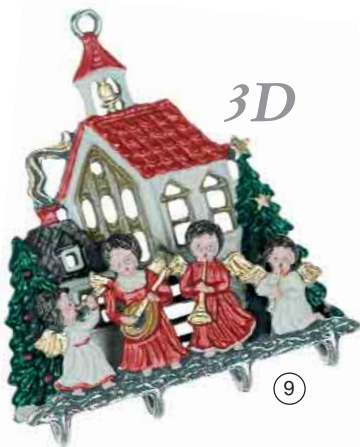

8 Sortiment „Vom Himmel Hoch“

Zinn 93%  
in  
Handarbeit  
gegossen und  
liebevoll  
bemalt

Kleine Welt aus Zinn

Nr. Bestell-Nr.	Bezeichnung	Größe (H)	PG
1 13-05-642C	Christkindl-Postamt	5,0 cm	E04
2 13-05-641C	Engel mit Weihnachtsstern	3,5 cm	B98
3 13-05-643C	Kaminkehrer mit Kleeblattstrauß	4,5 cm	D24
4 13-05-644C	Engel mit Stern und Mond	4,5 cm	D24
5 13-05-645C	Springpferd	4,0 cm	C84
6 13-05-646C	Weihnachtsmann mit Fanfare	5,5 cm	D24
7 13-05-647C	Nussknacker mit Glocke	5,5 cm	D54

Nr. Bestell-Nr.	Bezeichnung	Größe (H)	PG
8 13-05-990C	Sortiment „Vom Himmel Hoch“ (7 versch. Motive)		Z71
9 16-26-011C	Kirche mit Engeln	5,5 cm	I60
10 13-20-073C	Jahresmärchen 2006 Froschkönig	7,0 cm	F41
11 13-05-640C	Jahresengel 2006	5,5 cm	D24
12 13-15-802C	Heilige Familie in Holzkrippe	7,5 cm	Z02
13 13-05-639C	Weihnachtsmotiv 2006 Nussknacker	6,0 cm	D24

Nr. Bestell-Nr.	Bezeichnung	Größe (H)	PG
7 11-13-030-	Trinkglasdeckel Bremer Stadtmusikanten	Ø 9,5 cm	I60
8 18-03-530C	Magnet mit Herz „I love you“	6,0 cm	E22
9 18-03-277C	Magnet mit Nussknacker	5,5 cm	D42
10 20-03-277C	Anstecker Nussknacker	5,5 cm	H13
11 13-15-317C	Glocke Engel mit Stern	12,0 cm	J50
12 13-15-214C	Weihnachtsglocke 2006 (Engel mit Stern)	13,0 cm	K20