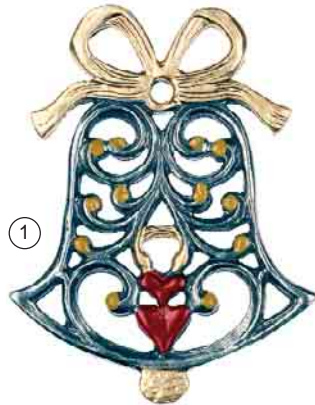

8 Sortiment „Vom Himmel Hoch“

Zinn 93%  
in  
Handarbeit  
gegossen und  
liebevoll  
bemalt

Kleine Welt aus Zinn

Nr. Bestell-Nr.	Bezeichnung	Größe (H)	PG
1 13-05-642C	Christkindl-Postamt	5,0 cm	E04
2 13-05-641C	Engel mit Weihnachtsstern	3,5 cm	B98
3 13-05-643C	Kaminkehrer mit Kleeblattstrauß	4,5 cm	D24
4 13-05-644C	Engel mit Stern und Mond	4,5 cm	D24
5 13-05-645C	Springpferd	4,0 cm	C84
6 13-05-646C	Weihnachtsmann mit Fanfare	5,5 cm	D24
7 13-05-647C	Nussknacker mit Glocke	5,5 cm	D54

Nr. Bestell-Nr.	Bezeichnung	Größe (H)	PG
8 13-05-990C	Sortiment „Vom Himmel Hoch“ (7 versch. Motive)		Z71
9 16-26-011C	Kirche mit Engeln	5,5 cm	I60
10 13-20-073C	Jahresmärchen 2006 Froschkönig	7,0 cm	F41
11 13-05-640C	Jahresengel 2006	5,5 cm	D24
12 13-15-802C	Heilige Familie in Holzkrippe	7,5 cm	Z02
13 13-05-639C	Weihnachtsmotiv 2006 Nussknacker	6,0 cm	D24

Zinn 93%  
in  
Handarbeit  
gegossen und  
liebvoll  
bemalt

⑩

Anstecker

⑪

⑫

⑧

Magnete

⑨

Nr. Bestell-Nr.	Bezeichnung	Größe (H)	PG
7 11-13-030-	Trinkglasdeckel Bremer Stadtmusikanten	Ø 9,5 cm	I60
8 18-03-530C	Magnet mit Herz „I love you“	6,0 cm	E22
9 18-03-277C	Magnet mit Nussknacker	5,5 cm	D42
10 20-03-277C	Anstecker Nussknacker	5,5 cm	H13
11 13-15-317C	Glocke Engel mit Stern	12,0 cm	J50
12 13-15-214C	Weihnachtsglocke 2006 (Engel mit Stern)	13,0 cm	K20