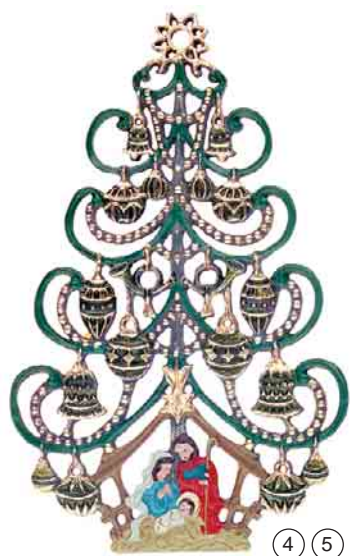

3D

①

Zinn 93%
in
Handarbeit
gegossen und
liebepoll
bemalt

Alle
3D-Miniaturen
werden in einer
exklusiven
Geschenverpackung
geliefert

3D

②

④ ⑤

Adventsstern

⑪

⑫

Nr.	Bestell-Nr.	Bezeichnung	Größe (H)	PG
1	16-26-009C	Weihnachtsmann mit Geschenken (3D)	6,0 cm	I60
2	16-26-010C	Engel mit Mond (3D)	6,0 cm	I60
3	13-15-750C	Adventsstern Engelkonzert (inkl. Kerzen)	Ø 22,0 cm	Q99
4	13-19-072C	Tannenbaum mit Krippe (zum Hängen)	11,5 cm	L71
5	13-11-029C	Tannenbaum mit Krippe (zum Stellen)	12,0 cm	M20
6	13-19-073C	Weihnachtsmann mit Buch (zum Hängen)	6,5 cm	G28
7	13-11-030C	Weihnachtsmann mit Buch (zum Stellen)	7,0 cm	H13

Nr.	Bestell-Nr.	Bezeichnung	Größe (H)	PG
8	13-05-631C	Engel mit Lebkuchen	4,0 cm	B98
9	13-05-632C	Schneemann mit Kindern	5,0 cm	E04
10	13-05-633C	Kaminkehrer mit Schneemann	5,0 cm	E04
11	13-05-634C	Engel mit Cello	6,0 cm	D24
12	13-05-635C	Krippe mit Ochs und Esel	5,5 cm	F34
13	13-05-989C	Sortiment „Fröhliche Weihnacht“ (5 versch. Motive)		Z70
o. A.	13-05-988C	Sortiment „Kleine Weihnachtsfiguren“ (s. Katalog S. 14)		Z24