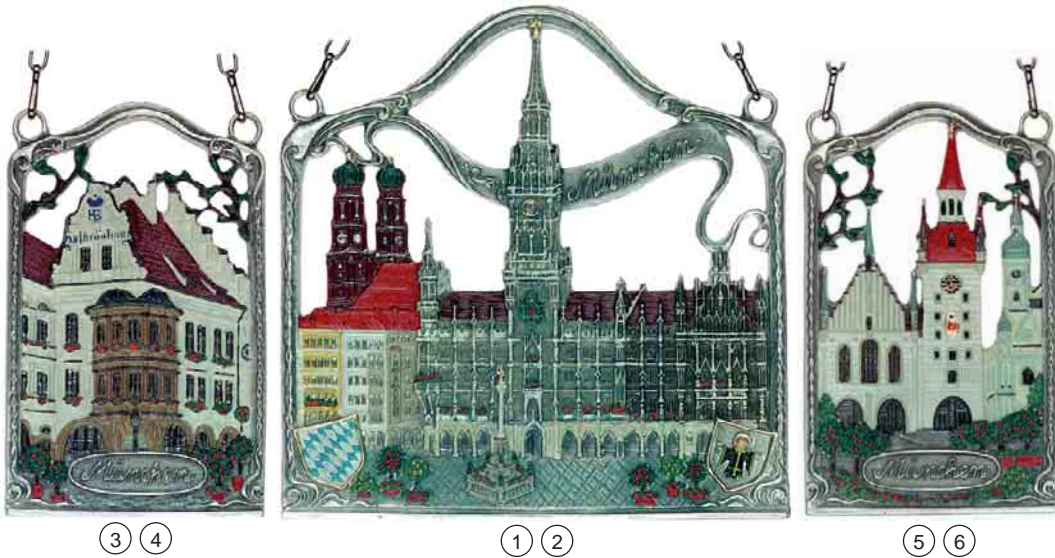

Zinn 93%  
in  
Handarbeit  
gegossen und  
liebvoll  
bemalt

**3D-Miniaturen**  
jeweils in exklusiver Einzelverpackung

15 Sortiment „Weihnachtsstern“

**Jahresmotive**  
2004

Nr.	Bestell-Nr.	Bezeichnung	Größe (H)	PG	Nr.	Bestell-Nr.	Bezeichnung	Größe (H)	PG
1	16-26-004C	Kuckucksuhr mit Trachtenpaar (3D)	7,0 cm	J30	11	13-05-612C	Sänger vor Kirche	6,5 cm	E54
2	16-26-005C	Hexenhaus mit Hexe (3D)	6,5 cm	I60	12	13-05-613C	Engel mit Orgel	5,0 cm	E54
3	16-26-006C	Heilige Drei Könige mit Geschenken (3D)	5,5 cm	I60	13	13-05-614C	Schneemann im Bogen	6,0 cm	D24
4	16-26-007C	Weihnachtsstand mit Kind & Schlitten (3D)	6,0 cm	I60	14	13-05-615C	Weihnachtsmann auf Fahrrad	5,0 cm	D54
5	13-05-601C	Engel mit Glocken	3,5 cm	B98	15	13-05-987C	Sortiment „Weihnachtsstern“ (8 Motive zum Hängen)		Z67
6	13-05-609C	Kaminkehrer mit Strauß	5,5 cm	D24	16	13-15-315C	Glocke Rauschgoldengel	12,0 cm	J50
7	13-10-243C	Kaminkehrer mit Strauß (zum Stellen)	6,0 cm	E22	17	13-15-212C	Weihnachtsglocke 2004	13,0 cm	K20
8	13-05-610C	Rauschgoldengel	5,0 cm	D24	18	13-05-599C	Mädchen mit Trompete 2004	6,0 cm	D24
9	13-10-244C	Rauschgoldengel (zum Stellen)	5,0 cm	E22	19	13-05-600C	Jahresengel 2004	5,5 cm	D24
10	13-05-611C	Krippe im Bogen	5,5 cm	D24	20	13-20-071C	Dornröschen 2004	7,0 cm	F41

Flaschenverschlüsse  
mit Naturkorken · in exklusiver  
Einzelverpackung

Nr.	Bestell-Nr.	Bezeichnung	Größe (H)	PG
1	12-02-339C	München-Rathaus	12,5 cm	O29
2	12-02-339-	München-Rathaus antik (unbemalt)	12,5 cm	M90
3	12-02-340C	München-Hofbräuhaus	10,0 cm	K20
4	12-02-340-	München-Hofbräuhaus antik (unbemalt)	10,0 cm	I40
5	12-02-341C	München-Altes Rathaus	10,0 cm	K20
6	12-02-341-	München-Altes Rathaus antik (unbemalt)	10,0 cm	I40
7	13-10-242C	Maibaum (zum Stellen)	6,5 cm	F42
8	19-01-006C	Flaschenverschluss rund Münchner Kindl	8,5 cm	H70
9	19-02-106C	Flaschenverschluss Achteck Münchner Kindl	8,5 cm	H70
10	19-01-007C	Flaschenverschluss rund Bayernlöwe	9,0 cm	H70