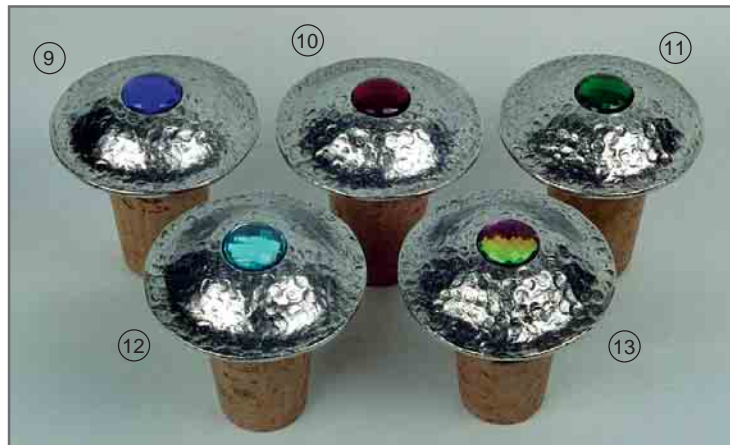

Original KÜHN-Zierverschlüsse
werden einzeln in
traditioneller Handarbeit
mit Zinn 93% nach DIN EN 611-1
hergestellt. Dieses hochwertige Metall
ist unbedenklich und für Lebensmittelgefäße
zugelassen.

Nr.	Bestell-Nr.	Bezeichnung	Größe (H)	PG
1	19-01-001-	Flaschenverschluss rund Weinlaub antik	9,0 cm	F50
2	19-01-002-	Flaschenverschluss rund Eule antik	8,5 cm	F50
3	19-01-003-	Flaschenverschluss rund Hirsch antik	9,0 cm	F50
4	19-01-004-	Flaschenverschluss rund Waldhorn antik	8,5 cm	F50
5	19-01-005-	Flaschenverschluss rund Pferd antik	8,0 cm	F50
6	19-01-006-	Flaschenverschluss rund Münchner Kindl antik	8,5 cm	F50

Nr.	Bestell-Nr.	Bezeichnung	Größe (H)	PG
7	19-01-007-	Flaschenverschluss rund Bayernlöwe antik	9,0 cm	F50
8	19-01-008-	Flaschenverschluss rund Zirbelnuss antik	9,0 cm	F50
9	19-01-060-	Flaschenverschluss rund gr. Stein kristall antik	5,0 cm	D99
10	19-01-061-	Flaschenverschluss rund gr. Stein rubin antik	5,0 cm	D99
11	19-02-140-	Flaschenverschluss Achteck gr. Stein kristall antik	5,0 cm	D99
12	19-02-141-	Flaschenverschluss Achteck gr. Stein rubin antik	5,0 cm	D99