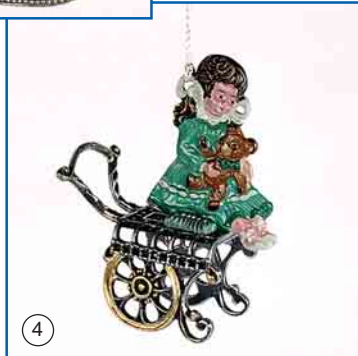

11 Sortiment „Weihnachtszeit“

Zinn 93%
in
Handarbeit
gegossen und
liebvoll
bemalt

Nr.	Bestell-Nr.	Bezeichnung	Größe (H)	PG
1	13-05-574C	Engel „Frohe Weihnacht“ rot	7,0 cm	D24
2	13-05-571C	Weihnachtsmann mit Esel	4,5 cm	E04
3	13-05-572C	Weihnachtsmann sitzend auf Schlitten	4,5 cm	D54
4	13-05-573C	Heilige Drei Könige	5,5 cm	D54
5	13-05-575C	Engel „Frohe Weihnacht“ weiss	7,0 cm	D24
6	13-05-577C	Engel kniend rot	4,5 cm	C84
7	13-05-578C	Engel kniend blau	4,5 cm	C84

Nr.	Bestell-Nr.	Bezeichnung	Größe (H)	PG
8	13-05-579C	Weihnachtsmann mit Kindern	6,0 cm	E54
9	13-05-576C	Lichterengel	7,0 cm	E54
10	13-05-581C	Engel mit Brief	3,5 cm	B98
11	13-05-985C	Sortiment „Weihnachtszeit“ (10 Motive)		Z64
12	13-05-582C	Schneemann 2002	6,0 cm	D24
13	13-05-557C	Merry Christmas	5,0 cm	E04
14	13-05-580C	Jahresengel 2002	5,5 cm	D24

Nr.	Bestell-Nr.	Bezeichnung	Größe (H)	PG
1	16-22-005C	Kaminkehrer auf Schlitten	7,0 cm	K91
2	16-22-006C	Junge mit Teddy auf Schlitten	6,5 cm	K91
3	16-24-001C	Mädchen rosa auf Wagen	6,5 cm	K91
4	16-24-002C	Mädchen grün auf Wagen	6,5 cm	K91
5	16-25-001C	Christbaum auf Podest	7,5 cm	K91
6	13-15-311C	Glocke Heilige Drei Könige	12,5 cm	J50
7	13-15-210C	Weihnachtsglocke 2002	13,5 cm	K20
8	14-01-427-	Städtebild klein Bremen antik	6,5 cm	G50