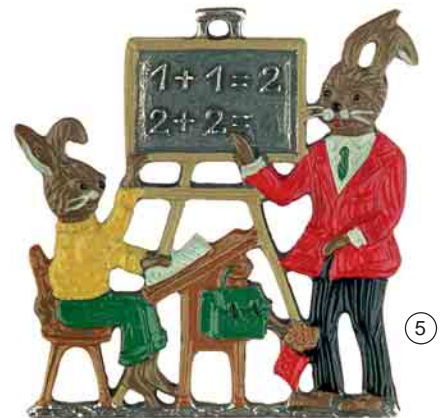

Dieser Serviettenring zaubert einen bunten Tulpenstrauß auf Ihren Tisch.

Zinn 93%
in
Handarbeit
gegossen und
liebevoll
bemalt

3D-Miniatur
in exklusiver Geschenkverpackung

Fröhliche Ostern...

10 Sortiment „Osterfest“

... wünscht die Osterhasenfamilie!

Nr.	Bestell-Nr.	Bezeichnung	Größe (H)	PG	Nr.	Bestell-Nr.	Bezeichnung	Größe (H)	PG
1	13-15-041C	Serviettenring Tulpen bunt	6,0 cm	D53	6	13-05-619C	Hase auf Motorrad	4,0 cm	D54
2	16-26-008C	Bauernhaus mit Musikanten (3D)	5,5 cm	I60	7	13-05-620C	Hasenfrau mit Blumen	5,0 cm	D24
3	13-05-616C	Hase mit Schubkarren	5,0 cm	E54	8	13-05-621C	Hase mit blauem Ei	5,5 cm	D24
4	13-05-617C	Hasenfamilie	5,0 cm	E54	9	13-05-622C	Hasenfrau mit Küken	5,5 cm	D24
5	13-05-618C	Hasenschule	4,5 cm	E54	10	13-05-927C	Sortiment „Osterfest“ (7 verschiedene Motive)		Z69